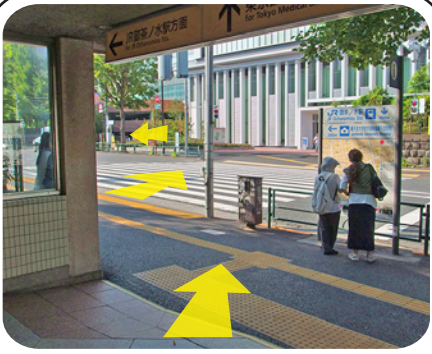

丸ノ内線 御茶ノ水駅から 徒歩約7分 のルート

1 東京方面から来られた場合は、階段を出たら**正面の東京医科歯科大学**に向かって横断歩道を渡り、左へ行きます。

1 池袋方面から来られた場合は、階段を上ったら右へ行きます。

2 東京医科歯科大学の石垣沿いに行きます。

4 しばらく直進します。

3 順天堂病院が見えてきます。**横断歩道は渡らず右へ**、医科歯科大学と順天堂病院の道（サッカー通り）へ入っていきます。

順天堂病院

大きな交差点に出ます。

5 その交差点でファミリーマートに向かって横断歩道を渡ります、ファミリーマート前からもう1本横断歩道があります、そこを渡って右へ30mです。

ファミリーマート

このビルが全労連会館です